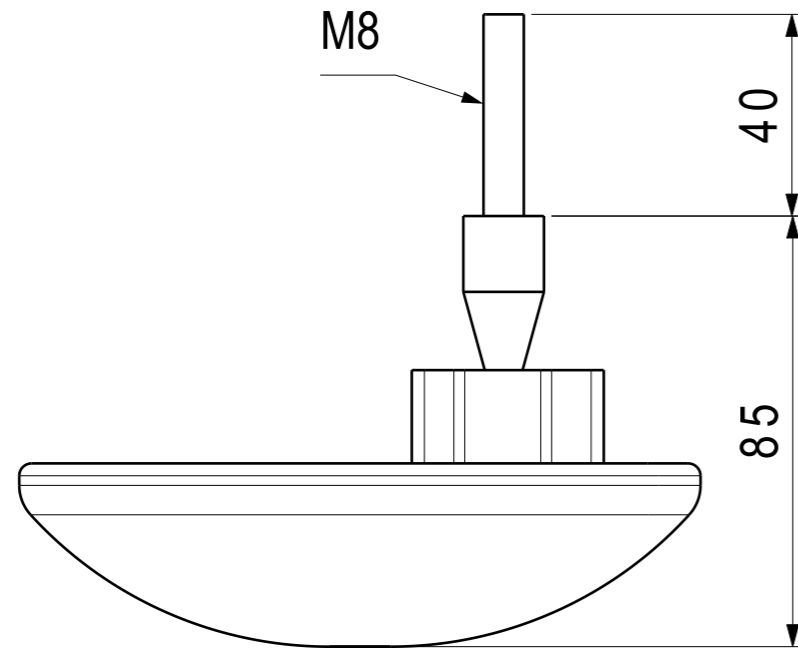

REVISIONS (Revizyonlar)				
SYM (Sembol)	ZONE (Yayın)	DESCRIPTION (Açıklama)	DATE (Tarih)	APPROVED (Onay)
0	2019-0283	ILK YAYIN	10.06.2019	EBAHTIYAR

Front view
Scale: 2:3

Isometric view
Scale: 2:3

Top view
Scale: 2:3

Isometric view
Scale: 2:3